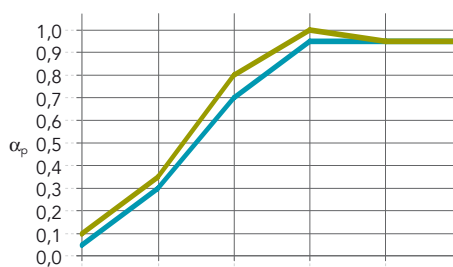

MWK*) = Minimalna wysokość konstrukcyjna

MWK-D**) = Minimalna wysokość konstrukcyjna umożliwiająca demontaż płyty

Inne wymiary dostępne na żądanie. Należy skontaktować się z firmą Rockfon.

Właściwości

Pochłanianie dźwięku

α_w : do 0,65 (Klasa C)

Grubość (mm) /
Podwieszenie (mm)

	125 Hz	250 Hz	500 Hz	1000 Hz	2000 Hz	4000 Hz	α_w	Klasa pochłaniania	NRC
12 / 62	0,05	0,30	0,70	0,95	0,95	0,95	0,60	C	0,75
15 / 60	0,10	0,35	0,80	1,00	0,95	0,95	0,65	C	0,75