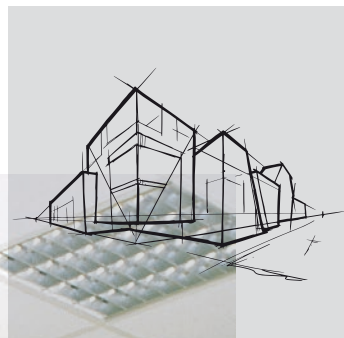

Rockfon® Sofit®

Parametry produktu

Rockfon® Sofit®

- Jednolity, barwiony na biało welon
- Lekka płyta o klasie C pochłaniania dźwięku
- Płyta o podstawowej krawędzi A o standardowych wymiarach 600 x 600
- Łatwy do czyszczenia przy pomocy odkurzacza

Opis Produktu

- Płyta ze skalnej wełny mineralnej
- Widoczna strona płyty: jednolity, barwiony na biało welon

Zastosowanie

- Biura
- Handel I Usługi

Krawędź	Wymiary modularne (mm)	Masa jednostkowa (kg/m ²)	MWK / MWK-D (mm)	Rekomendowany system montażu
 A15	600 x 600 x 12	1,6	50 / 100	Rockfon® System T15 A™
	600 x 600 x 15	1,8	50 / 100	Rockfon® System T15 A™
 A24	600 x 600 x 12	1,6	50 / 100	Rockfon® System T24 A™
	600 x 600 x 15	1,8	50 / 100	Rockfon® System T24 A™

MWK*) = Minimalna wysokość konstrukcyjna

MWK-D**) = Minimalna wysokość konstrukcyjna umożliwiająca demontaż płyty

Inne wymiary dostępne na żądanie. Należy skontaktować się z firmą Rockfon.

Właściwości

Pochłanianie dźwięku